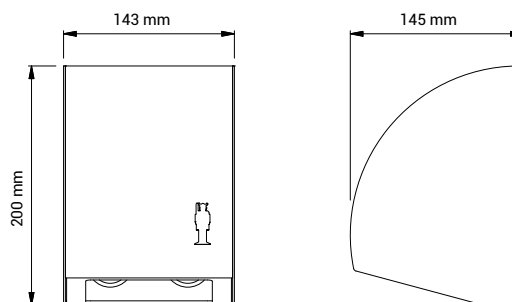

## 277

Plads til 1 standardrulle  
Hygiejnisk og slidstærk  
2 års garanti

Eksklusiv toiletpapirholder til en toiletrulle i standardstørrelse. Dispenseren har en enkel åbneanordning, som gør det nemt at udskifte toiletrullen. Stainless Design er en komplet produktserie til kommercielle toilettrum, hvor kvalitet og æstetik er vigtigt. Hele serien er fremstillet af holdbare kvalitetsmaterialer og har et unikt design med et smukt buet kabinet i børstet, rustfrit stål.

### Tekniske data

<b>Type</b>	<b>STAINLESS DESIGN TOILETRULLEHOLDER</b> Prod. No.: 277  Toiletrulleholder
<b>Mål</b>	H: 200 mm x B: 143 mm x D: 145 mm / åben front: 200 mm
<b>Materiale</b>	1,5 mm børstet, rustfrit stål AISI 304
<b>Kapacitet</b>	1 toiletrulle i standardstørrelse
<b>Nettovægt</b>	1,9 kg
<b>Udbudstekst</b>	Toiletpapirrulleholder i 1,5 mm børstet, rustfrit stål, AISI 304. Kapacitet: 1 toiletrulle i standardstørrelse. Nettovægt: 1,9 kg. H: 200 mm x B: 143 mm x D: 145 mm / åben front: 200 mm