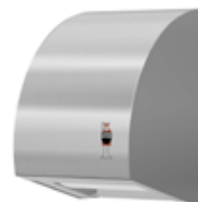

## 277

Plads til 1 standardrulle  
Hygiejnisk og slidstærk  
2 års garanti

Eksklusiv toiletpapirholder til en toiletrulle i standardstørrelse. Dispenseren har en enkel åbneanordning, som gør det nemt at udskifte toiletrullen. Stainless Design er en komplet produktserie til kommercielle toilettrum, hvor kvalitet og æstetik er vigtigt. Hele serien er fremstillet af holdbare kvalitetsmaterialer og har et unikt design med et smukt buet kabinet i børstet, rustfrit stål.

### Tekniske data

<b>Type</b>	<b>STAINLESS DESIGN TOILETRULLEHOLDER</b> Prod. No.: 277  Toiletrulleholder
<b>Mål</b>	H: 200 mm x B: 143 mm x D: 145 mm / åben front: 200 mm
<b>Materiale</b>	1,5 mm børstet, rustfrit stål AISI 304
<b>Kapacitet</b>	1 toiletrulle i standardstørrelse
<b>Nettovægt</b>	1,9 kg
<b>Udbudstekst</b>	Toiletpapirrulleholder i 1,5 mm børstet, rustfrit stål, AISI 304. Kapacitet: 1 toiletrulle i standardstørrelse. Nettovægt: 1,9 kg. H: 200 mm x B: 143 mm x D: 145 mm / åben front: 200 mm

### Anvendelse

Denne lille toiletpapirholder er ideel til offentlige toiletter, hvor man ikke ønsker at gå på kompromis med kvalitet og æstetik selv i mindre rum. Dispenserens kompakte størrelse gør den også til et godt valg til indretning af private toilettrum. Produkterne i Stainless Design-serien er hygiejniske og slidstærke med en klassisk elegance, som passer til alle typer kommercielle toilettrum. Designet er skabt særligt til brug på offentlige toiletter, som kræver et næsten vedligeholdelsesfrit produkt, og hvor udstyret samtidig skal kunne modstå hyppig og ofte hårdhændet brug.

### Detaljer

Dispenseren er fremstillet i et yderst solidt materiale med en enkel åbneanordning, som sikrer en hurtig og enkel udskiftning af toiletrullen. Dispenseren kan kun åbnes ved hjælp af en specialnøgle, som passer til alle produkter i Stainless Design-serien.